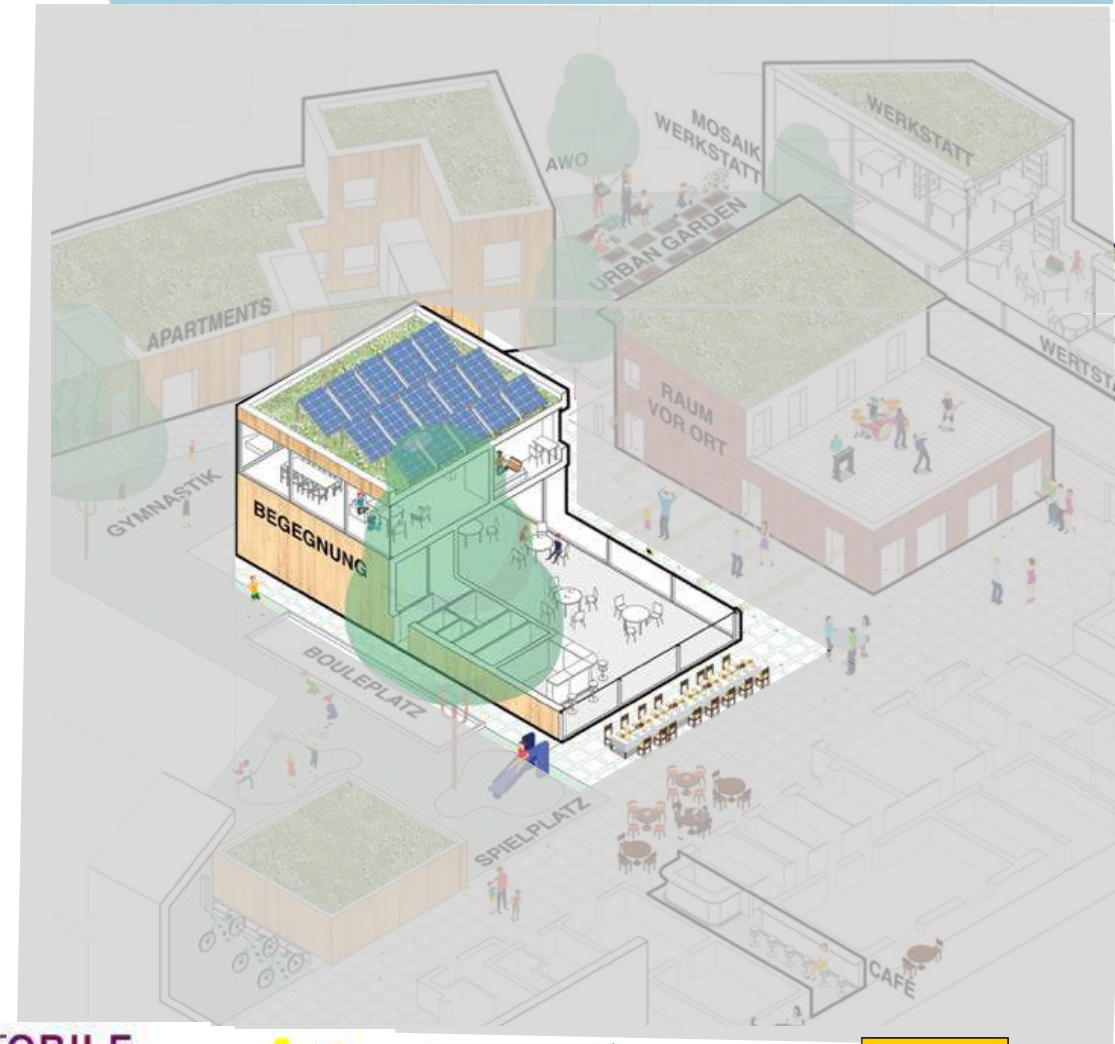

Investor für Multifunktionsraum mit Clusterwohnung gesucht

- Multifunktionsraum (ca. 190 qm) und Clusterwohnung (ca. 160 qm) sind Kernelemente der Vision Missundehof
- Starke Wirkung im Schleswiger Viertel
- Investitionssumme ca. 2,1 Mio €
- Langfristige Zusage für Miete und Bewirtschaftung liegen vor
- Hohe soziale Rendite und stabile wirtschaftliche Rendite sind gesichert
- Privatpersonen, Verbände, Kommune, ...