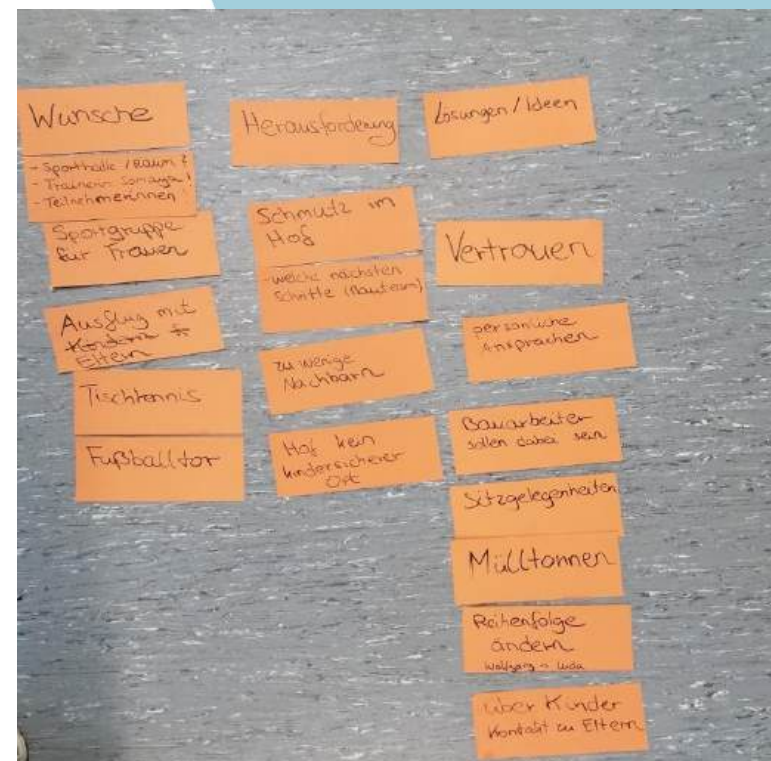

Stadt Dortmund

Vision Missundehof

Der Missundehof ist ein **Ort zum Treffen**.
Es treffen sich Freunde der Nordstadt.
Hier kann man arbeiten und lernen.
Hier kann man Sport und Musik machen.
Die **Menschen fühlen sich wohl**.
Es wachsen Pflanzen im Missundehof.
Wir möchten hier alle gemeinsam froh sein.

Stadt Dortmund

Aktionen Hier und Heute

- 2 Phasen Sommerferienprogramm mit je 15 Kindern
- Interreligiöses Opferfest mit über 100 Teilnehmenden
- Wöchentliches Hofcafé mit Kinderbetreuung und regelmäßig über einem Dutzend Besucherinnen
- Reparatur- und Kreativangebote
- Wöchentliches Sportangebot für Kinder
- Vorlesen für Kinder
- Gitarrenunterricht für Kinder

Stadt Dortmund

Der Verein agiert eng verzahnt mit Raum vor Ort

- Wöchentliche, gemeinsame Besprechung zu aktuellen Entwicklungen (Unda-Nora)
- Gemeinsame Darstellung der Angebote im Wochenplan
 - gelb - RvO
 - rot - Schleswiger Viertel e.V.
 - blau - Wertstatt
- Unbürokratische Nutzung der Räumlichkeiten
- Strategischer Aufbau von Personal im RvO (Verwaltung/Hausmeister)

Quartalstreffen Mai und Oktober 2024

- Ein Ort des Austausches über den Missundehof hinaus in der Nordstadt
 - Präsentation von Angeboten
 - Austausch der Aktiven
 - Besprechung von Kritik
- Baustellentreffen am 3.7.2024
 - Aufräumen, Schilder
 - Kindersicherheit, Elternverantwortung
- Perspektive
 - Missundehof-Parlament
 - Häufigere Treffen, Zeit für Dialog
 - Beteiligung, Vertrauen
 - Ggf. Übersetzungen